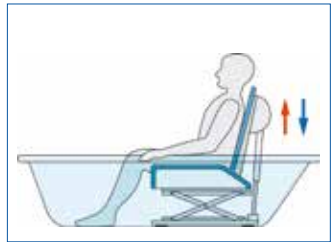

Und so funktioniert Ihr *Aquatec* **Badewannenlifter**:

Zuerst fahren Sie auf Knopfdruck unter die Wasseroberfläche

Danach können Sie die Rückenlehne angenehm einstellen (Neigung bis 40°)

Unsere Badewannenlifter zeichnen sich durch ihre einfache Anwendung, ihren Komfort und ihre hohe Belastbarkeit aus. Sie sind in zwei Teile zerlegbar und somit leicht in die Wanne einsetzbar. Über das Handbedienteil hebt und senkt Sie der Lifter auf Knopfdruck.