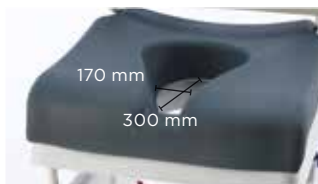

Ergonomischer Softsitz

Extraweiche, konturierte Oberfläche für die Beckenstabilität