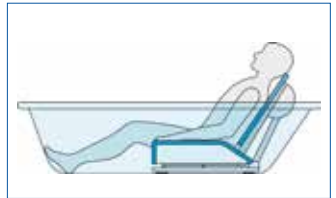

Und so funktioniert Ihr *Aquatec* **Badewannenlifter**:

Zuerst fahren Sie auf Knopfdruck unter die Wasseroberfläche

Danach können Sie die Rückenlehne angenehm einstellen (Neigung bis 40°)

Unsere Badewannenlifter zeichnen sich durch ihre einfache Anwendung, ihren Komfort und ihre hohe Belastbarkeit aus. Sie sind in zwei Teile zerlegbar und somit leicht in die Wanne einsetzbar. Über das Handbedienteil hebt und senkt Sie der Lifter auf Knopfdruck.