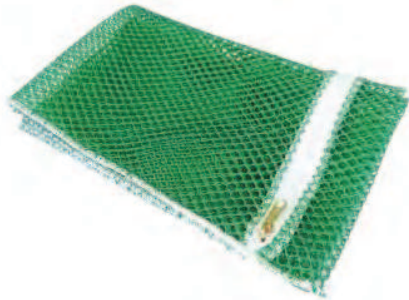

Wäschenetze

Die Novocal-Wäschenetze bestehen aus einer hochwertigen Polyester-Qualität, sind kochfest und farbecht.

N/NF

Neben den unten aufgeführten Netzen sind viele andere Größen und Ausführungen lieferbar.

Alle Größen sind optional auch mit Reißverschluss erhältlich.

Artikelnummer		Format mm
N46	weiß	400 x 600
NF46	vollfarbig	400 x 600
N57	weiß	500 x 700
NF57	vollfarbig	500 x 700
N69	weiß	600 x 900
NF69	vollfarbig	600 x 900
N810	weiß	800 x 1000
NF810	vollfarbig	800 x 1000

Verschlussknebel

GK

Verschlussknebel aus Gummi in weiß, rot, gelb, grün, blau und braun erhältlich

GK 2 2 Löcher, 215mm, nur rot und weiß

GK 3 3 Löcher, 180mm

GK 4 4 Löcher, 215mm

DIBE

weißer Verschlussknebel mit Ring in folgenden Farben erhältlich: weiß, gelb, rot, grün, blau, braun, grau und schwarz

DIBE-N

weißer Verschlussknebel mit Ring in folgenden Farben erhältlich: weiß, gelb, rot, grün, blau, braun, grau und schwarz; inkl. individueller Beschriftung

Texteinwebung

Alle textilen Wäschesäcke sind auch mit Texteinwebung in einem zusätzlichen Mittelstreifen lieferbar.